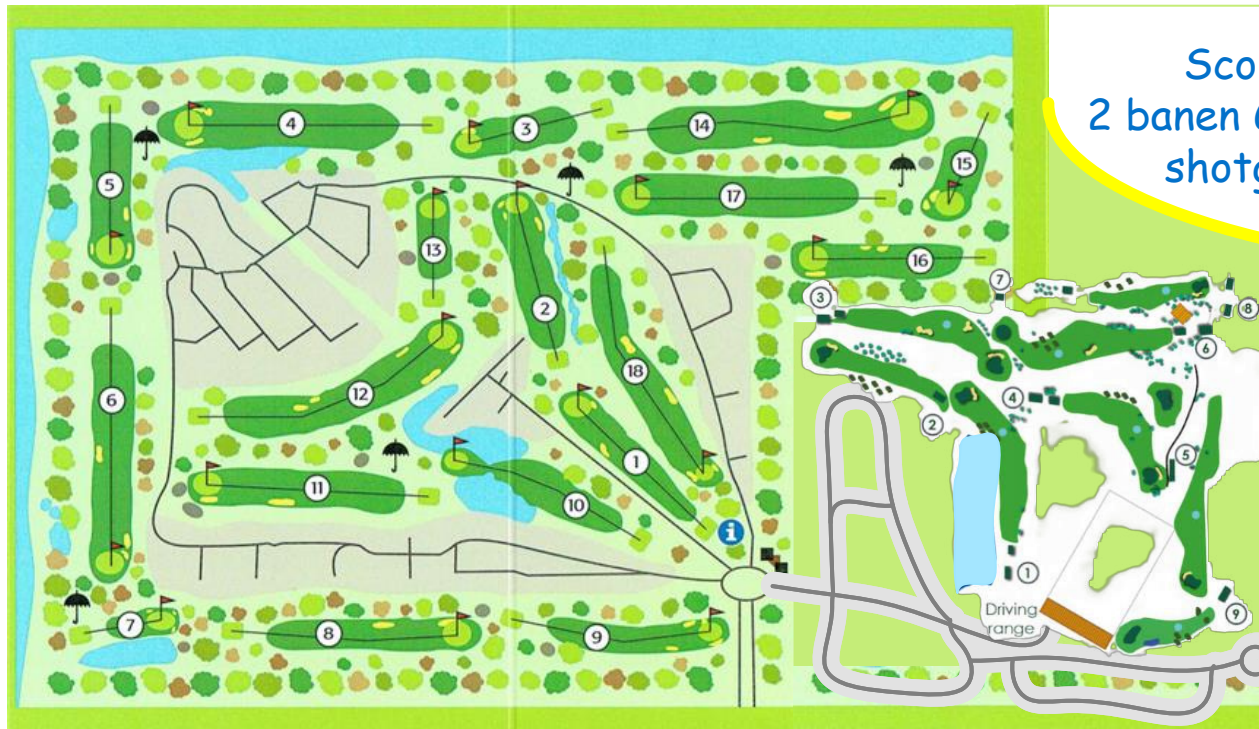

Scorekaart 2 banen GRD en OGD shotgunkaart

Let op:
doorsteken van
GRD h15 naar OGD h7
of van
OGD h6 naar GRD h16
alleen toegestaan
tijdens georganiseerde
2-banen wedstrijden.

PLAATSELIJKE REGELS

- Buiten de baan wordt aangegeven door witte palen. Een bal die de openbare weg, gedefinieerd als buiten de baan, kruist en op de andere kant van de baan tot stilstand komt is buiten de baan, zelfs als deze op een ander deel van de baan komt te liggen.
- Grond in bewerking (GUR) wordt aangegeven door blauwe palen. Indien er sprake is van belemmering door GUR moet de speler deze ontwijken volgens Regel 16.1b, -c of -d.
- Aangepaalde bomen zijn vaste obstakels. Indien er sprake is van belemmering door een aangepaalde boom, is de speler verplicht deze te ontwijken volgens Regel 16.1b.
- Het gebied rechts van Hole 5 en 6, gemarkeerd door rode palen met groene kop, is een NO PLAY zone en mag niet betreden worden. Het is VERBODEN om een bal uit de NO PLAY zone te spelen en/of op te roepen. Het gebied moet worden ontweken volgens Regel 17.1e.
- Indien de bal een hoogspanningsdraad of hoogspanningsmast op Hole 5, 6 of 7 raakt, komt de slag te vervallen. De speler moet een nieuwe bal spelen, zonder straf, vanaf de plaats waar de laatste slag werd gedaan volgens Regel 14.6.

De straf voor overtreding van een plaatselijke regel:
• Matchplay: verlies van de hole • Strokeplay: 2 strafslagen
Zie infobord bij hole 1 voor actuele informatie.

GEDRAGSREGELS

- Gaarne plaggen terugleggen. Niet met uw kar/trolley op de voorgreens en tussen bunkers en greens lopen. Tees opruimen. Bunkers aanharken. Pitchmarks herstellen.
- Baanpersoneel heeft ALTIJD voorrang. Wacht op hun teken om door te spelen.
- Het is verboden om ballen geslagen in privétuinen hieruit te halen. Overtreding kan worden bestraft. Eventuele schade wel melden aan de bewoner(s).